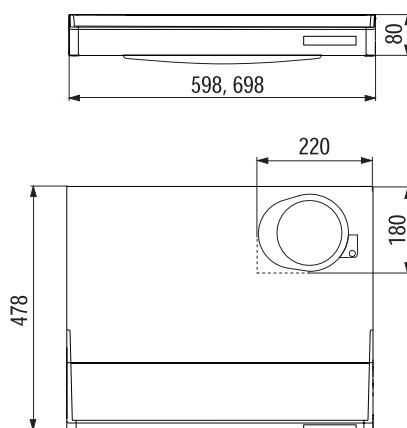

FL215

PRODUKTINFORMATION

Spisfläkt för skåpmontering. Elektronisk styrning. Tidstyrd efterventilation 60 min. Polyesterfilter. Kolfilter finns som tillbehör

Bredd	50,60 och 70 cm
Luftmängd	100 - 330 m ² /h
Osuppfångning	98 %
Ljudeffektsnivå	39-69 db(A)
Motoreffekt	72 W
Energiklass	C
Belysning	11 W
Hastigheter	EVL + 4
Elanslutning	230 V skyddsjordad
Montagehöjd	400 mm för elspis 650 mm för gasspis
Kanalanslutning	Ø 125 mm

www.franke.se

ARTIKEL	ART.NR FRANKE
60 cm	110.0296.270
70 cm	110.0296.274
Rf, 60 cm	110.0330.580

*Make
it
wonderful*

FRANKE